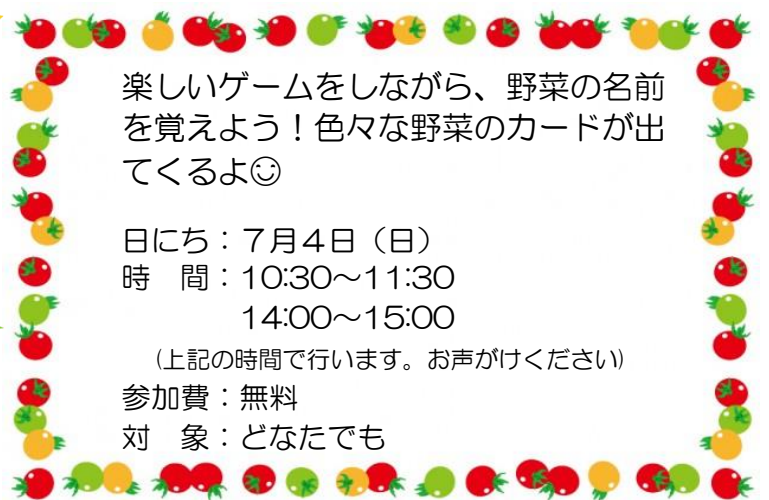

## ◇七夕の節句◇

たなばた

- ★ 7月7日は「七夕」です☆
  - ★ 短冊に願い事をかいたり、
  - ★ 七夕の笹かざりをつくりましょう♪
- 日にち：7月1日～7月7日  
対 象：どなたでも

## ◇お野菜ビンゴゲーム◇

楽しいゲームをしながら、野菜の名前を覚えよう！色々な野菜のカードが出てくるよ◎

日にち：7月4日（日）  
時 間：10:30～11:30  
14:00～15:00

（上記の時間で行います。お声がけください）

参加費：無料  
対 象：どなたでも